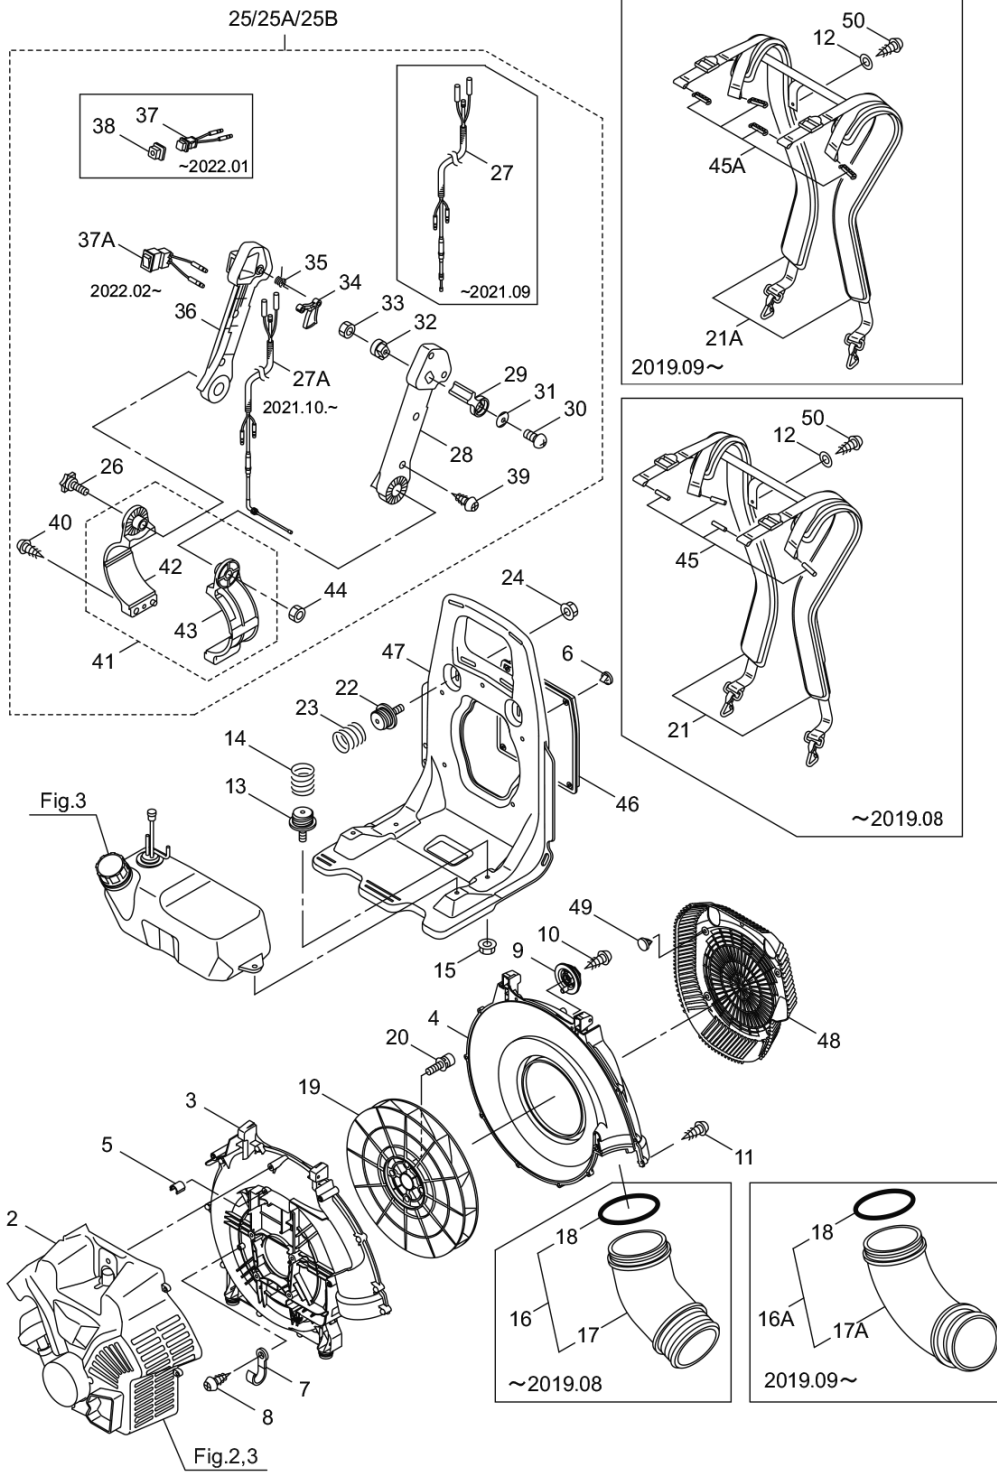

Status	Position	Parts Number	Parts Name	Unit Quantity	Lot Order Quantity	Remarks	Maker code
	1	395867	BL9000(EU01)	1			
	2	278382	ENGINE CE800/02	1		CE800/02	
	3	275864	FAN CASE(E)	1			
	4	275868	FAN CASE(S)	1			
	5	276361	COLLAR	1			
	6	100749	FASTENER	4	5	#7	
	7	109051	CLAMP	1	5		
	8	082697	TAPPING SCREW	1	10	M5x10	
	9	275966	PLUG B	2			
	10	131523	TAPPING SCREW	2		M5x20	
	11	130420	TAPPING SCREW	12	1	M5x25	
	12	261189	WASHER	1	5	6x16.5x1.2	
	13	275965	PLUG A ASSY	2			
	14	275967	SPRING	2		2.9-50L	
	15	127228	NUT	2	10	M6	
x	16	275870	FLEXIBLE PIPE	1		Incl.17,18 ~2019.08.	
	16A	661894	FLEXIBLE PIPE ASSY	1		Incl.17A,18 2019.09.~	
x	17	275871	ELBOW PIPE	1			
x	17A	661895	ELBOW PIPE	1			
	18	275873	O-RING	1		V95	
	19	275874	FAN	1			
	20	275877	BOLT	4	1	M6X25	
	21	276456	BACK PACK BAND ASSY	1		~2019.08.	
	21A	661897	BACK PACK BAND ASSY	1		2019.09.~	
	22	275965	PLUG A ASSY	2			
	23	275967	SPRING	2		2.9-50L	
	24	127228	NUT	2	10	M6	
	25	275878	THROTTLE ASSY	1		Incl.26-44 ~2021.09.	
	25A	663959	THROTTLE ASSY	1		Incl.26-44 2021.10~2022.01	
	25B	664806	THROTTLE ASSY	1		Incl.26-44 2022.02~	
	26	276459	KNOB BOLT	1		M6x40	
	27	276297	THROTTLE WIRE ASSY	1		~2021.09.	
	27A	663625	THROTTLE WIRE ASSY	1		2021.10.~	
	28	275881	THROTTLE CASE A	1			
	29	272721	LEVER HANDLE	1			
	30	273211	SCREW	1	1	5x18	
	31	272724	WAVE WASHER	1	1		
	32	275883	CONTROL LINK	1			
	33	230662	NYLON NUT	1	1	M5	
	34	275885	LEVER	1			
	35	275887	SPRING	1			