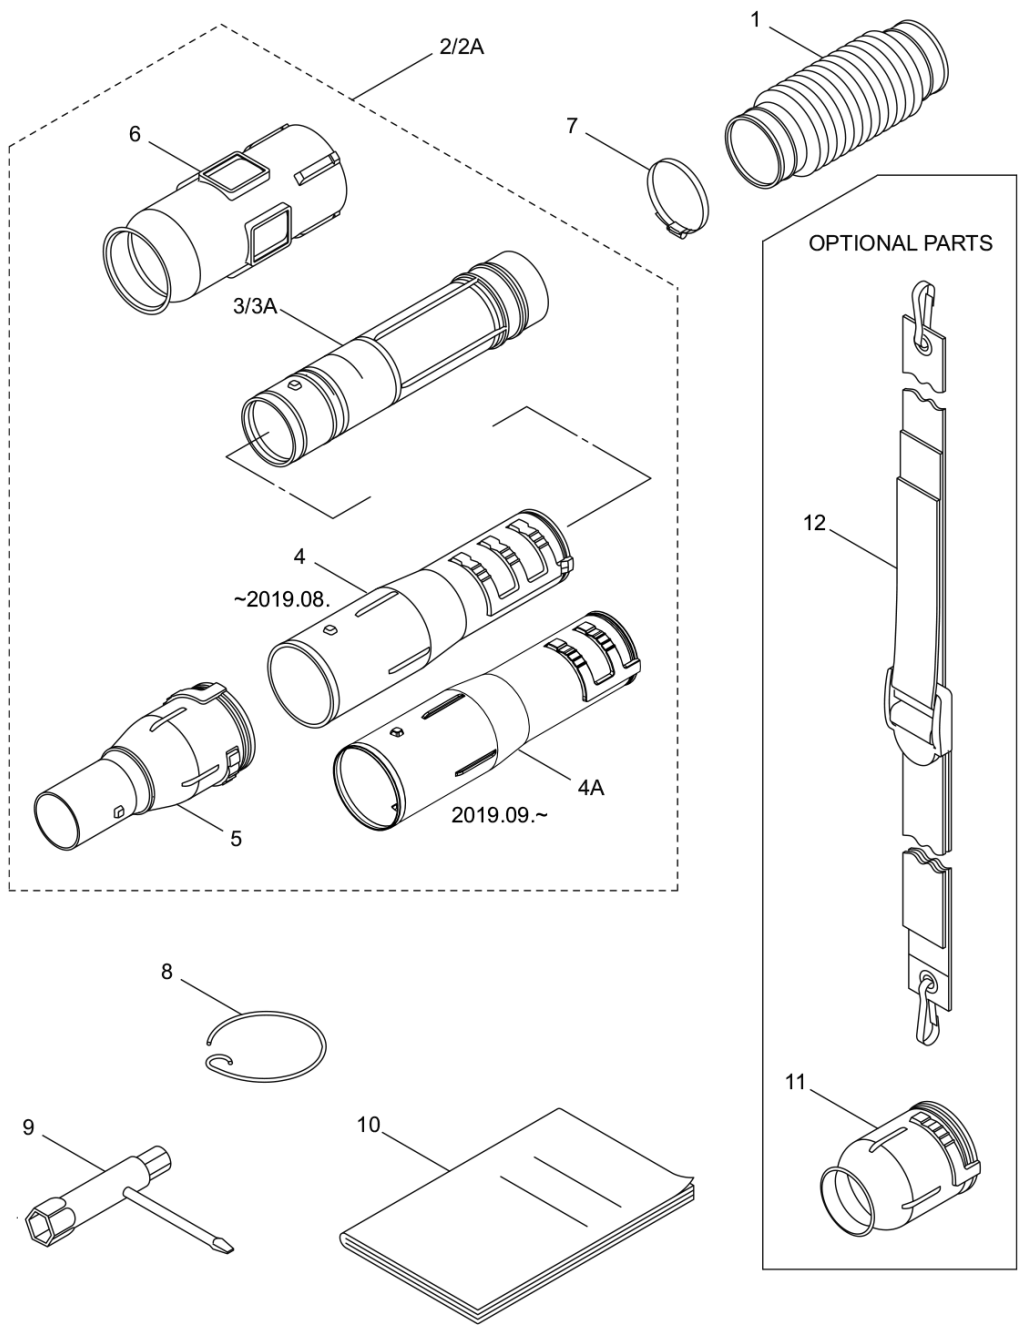

4. BL9000
ACCESSORIES, OPTIONAL PARTS

Status	Position	Parts Number	Parts Name	Unit Quantity	Lot Order Quantity	Remarks		Maker code
	1	275906	FLEXIBLE PIPE	1				
x	2	275908	PIPE ASSY	1		Incl.3-6 ~2019.08.		
	2A	661877	PIPE ASSY	1		Incl.3A,4A,5,6 2019.09.~		
x	3	275909	FLEXIBLE PIPE ASSY	1		~2019.08.		
	3A	661873	FLEXIBLE PIPE ASSY	1		2019.09.~		
x	4	275914	STRAIGHT BLOW PIPE	1		~2019.08.		
	4A	661563	STRAIGHT BLOW PIPE	1		2019.09.~		
	5	275916	BLOW PIPE	1				
	6	276352	TORNADE TIP	1				
	7	130208	CLAMP ASSY	2		#105		
	8	128924	CLAMP	2				
	9	288652	COMBI BOX SPANNER	1		13x19 L=190		
	10	134385		1		BL9000		
	11	278009	BLOW PIPE	1				
	12	125439	HIP BELT ASSY	1